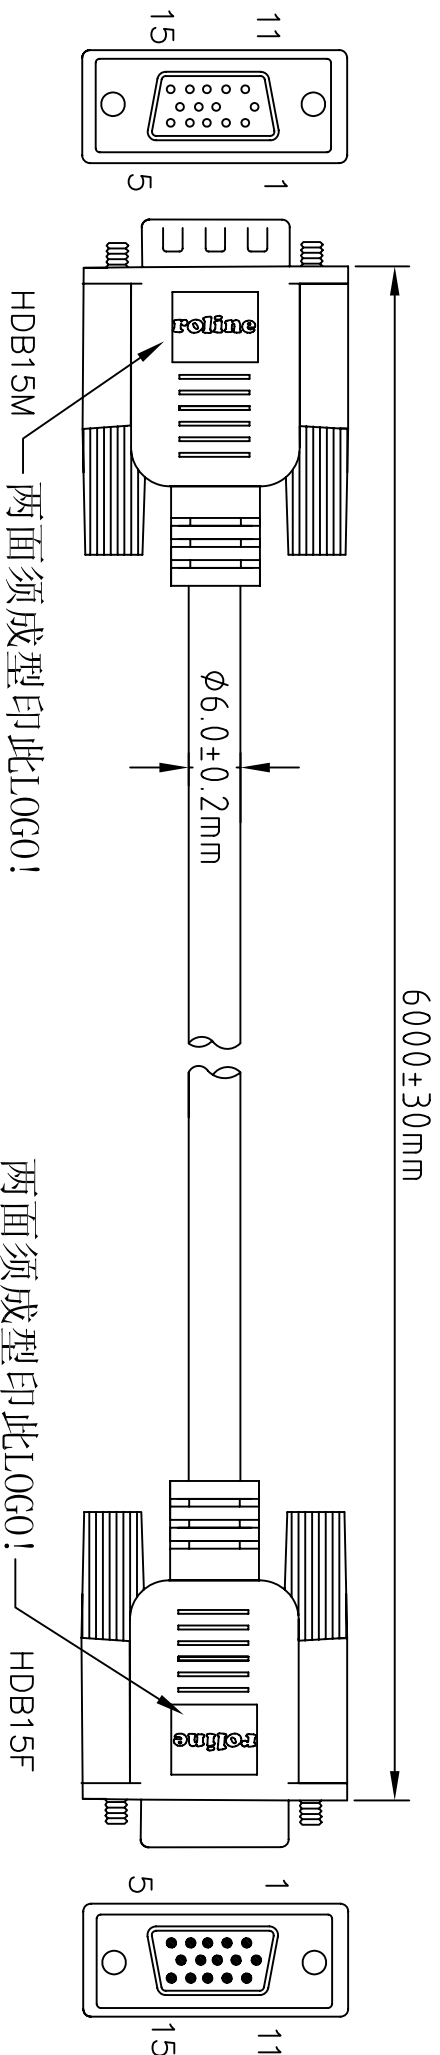

Datenblatt - Fiche technique - Data sheet

**11.01.6560**

ROLINE Monitor-Anschlusskabel HD15 ST/BU, 6,0m

ROLINE Câble pour écran HD15 F - HD15 M A-B, 6,0m

ROLINE VGA Cable, HD15 F - HD15 M, 6 m

NOTE:

注：线材颜色须用RLA专用米色！

1. CABLE: 28AWG, NON-UL, AL-FOL, 14C+1, BEIGE COLOR, OD=6.0mm, PVC JACKET.
2. LENGHT: 6000mm.
3. CONNECTORF: HDB15M \* 1PCS, HDB15F \* 1PCS (黑胶芯) (空9针)
4. MLOD: 成型APPLE模——成型APPLE模
5. SCREW: #4\*40 INCH SCREW \* 4
6. CONTACTS:
 

COMPANY	RLA	ITEM NO.	11.01.6560	NO	B3986	Rotronic Co., Ltd.	SCALE	NON	
REVISION	DATE	DISCRPTION	DRAWN BY				UNIT(mm)		
REV.A/0	2006.06.17	C13-2606015	DESIGNED BY				DRAWING NO.		
REV.A/1	2007.6.11	修正LOGO	APPROVAL BY						